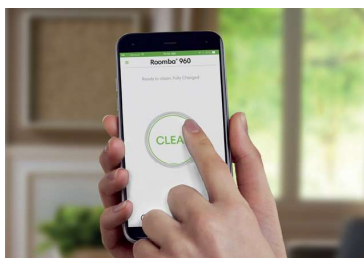

Simple : Appuyez simplement sur CLEAN

Efficace : Système de nettoyage en trois étapes, avec brosse latérale tournante, qui ramasse facilement la poussière, la saleté, les poils d'animaux et les gros débris comme les céréales

Caractéristiques du Roomba® 966 :

Nettoyage complet d'un étage :

- Navigation iAdapt™ 2.0 avec localisation visuelle qui permet à Roomba de nettoyer tout un étage
- Se recharge et se remet au travail jusqu'à ce que tout soit propre
- Se déplace facilement sous les meubles et contourne les obstacles
- Évite les escaliers et changements de niveau

Application iRobot HOME :

- Connectez-vous pour lancer le nettoyage où que vous soyez
- Programmez le Roomba pour un nettoyage jusqu'à sept fois par semaine
- Personnalisez vos préférences de nettoyage
- Consultez et gérez le statut de vos tâches de nettoyage
- Assistance basée sur l'application