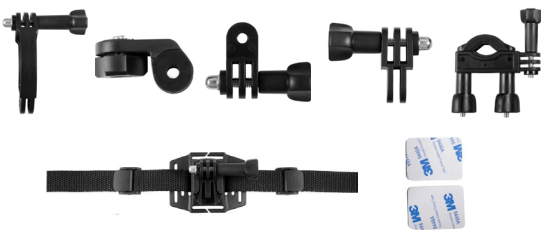

ALLROAD

Cette caméra sport vous permet d'enregistrer tous vos exploits sportifs en résolution Full HD ou 4K 15ips. Étanche jusqu'à 3m sans caisson de protection. La Allroad promet de beaux souvenirs, plongeur, cyclistes, surfeurs, amateurs d'escalade ou tout simplement de selfies, chacun peut y trouver son compte.

1080P 60ips / 4K 15ips (interpolé)

Résolution Photos: 8M/5M

Capteur : Sony IMX179 CMOS

Processeur : Allwinner V3

WiFi (Allroad App)

USB 2.0 / HDMI

Li-Batterie 800mAh / 70 min battery life

Étanche sans caisson jusqu'à 3m

INCLUS DANS LE PACK

- 1X Caméra Allroad
- 1X Fixation pour vélo
- 1X Fixation
- 1X Fixation verticale
- 1X Fixation horizontale
- 1X Fixation extensive
- 1X Fixation casque
- 2X Fixations adhésives 3M
- 1X Câble USB