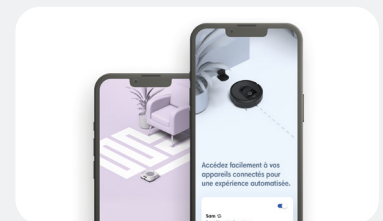

Application iRobot Home

Avec son système de cartographie toujours plus performant, sa programmation du nettoyage et sa compatibilité avec les appareils connectés, l'application iRobot Home vous offre un contrôle optimal sur votre ménage.

¹ Les conditions générales s'appliquent.

² Fonctionne avec les appareils dotés des assistants vocaux Alexa, Siri ou l'Assistant Google. Alexa et tous les logos associés sont des marques de commerce d'Amazon.com ou de ses sociétés affiliées. Google et Google Home sont des marques déposées de Google LLC. Siri est une marque déposée d'Apple Inc., déposée aux États-Unis et dans d'autres pays et régions.

ANS

d'innovation et
d'expertise en
robotique