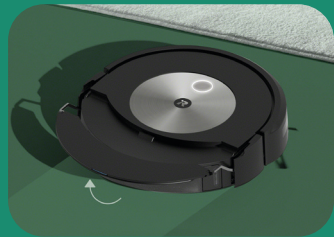

iRobot®

Roomba Combo®

Aspirateur robot et
robot laveur de sols

Le premier modèle 2-en-1 véritablement autonome

Découvrez le Roomba Combo® j7, le premier vrai robot aspirateur et laveur autonome, et le seul à disposer d'une lingette qui se soulève entièrement pour ne pas toucher la moquette ou les tapis.

Un système qui garde la moquette au sec

Contrairement aux autres robots 2-en-1, lorsqu'il détecte de la moquette / un tapis, sa lingette remonte automatiquement vers le haut du robot pour prévenir les risques d'humidité. Laissez simplement le Roomba Combo® j7 faire son travail, pour une propreté totale.

j7

Fonctions de l'aspirateur robot et du robot laveur de sols Roomba Combo® j7

La propreté réinventée

Roomba Combo® j7 est le premier robot 2-en-1 véritablement autonome. Laissez-le travailler, pour que votre moquette et vos sols durs soient nettoyés en un seul passage de 92 mètres carrés.

Le seul robot rétractable 2-en-1 automatique

D'autres robots 2-en-1 soulèvent leur lingette de seulement quelques millimètres au-dessus de la moquette, et certains ne la soulèvent même pas du tout. Mais le nôtre remonte la lingette vers le haut du robot, évitant ainsi de mouiller là où il ne faut pas.