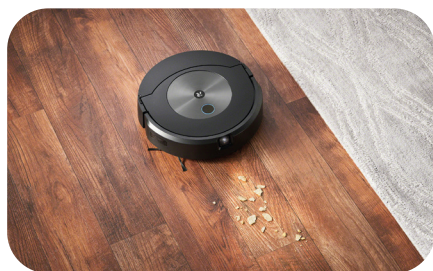

iRobot®

Roomba Combo®

Aspirateur robot et
robot laveur de sols

Le premier modèle 2-en-1 véritablement autonome

Découvrez le Roomba Combo® j7, le premier vrai robot aspirateur et laveur autonome, et le seul à disposer d'une lingette qui se soulève entièrement pour ne pas toucher la moquette ou les tapis.

Un système qui garde la moquette au sec

Contrairement aux autres robots 2-en-1, lorsqu'il détecte de la moquette / un tapis, sa lingette remonte automatiquement vers le haut du robot pour prévenir les risques d'humidité. Laissez simplement le Roomba Combo® j7 faire son travail, pour une propreté totale.

j7

Fonctions de l'aspirateur robot et du robot laveur de sols Roomba Combo® j7

La propreté réinventée

Roomba Combo® j7 est le premier robot 2-en-1 véritablement autonome. Laissez-le travailler, pour que votre moquette et vos sols durs soient nettoyés en un seul passage de 92 mètres carrés.