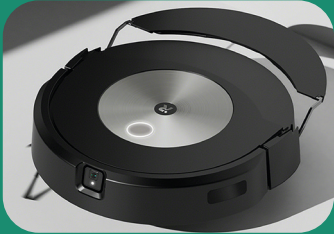

iRobot®

Roomba Combo®

Aspirateur robot et
robot laveur de sols

Le premier modèle 2-en-1 véritablement autonome

Découvrez le Roomba Combo® j7, le premier vrai robot aspirateur et laveur autonome, et le seul à disposer d'une lingette qui se soulève entièrement pour ne pas toucher la moquette ou les tapis.

Un système qui garde la moquette au sec

Contrairement aux autres robots 2-en-1, lorsqu'il détecte de la moquette / un tapis, sa lingette remonte automatiquement vers le haut du robot pour prévenir les risques d'humidité. Laissez simplement le Roomba Combo® j7 faire son travail, pour une propreté totale.

j7

Fonctions de l'aspirateur robot et du robot laveur de sols Roomba Combo® j7

La propreté réinventée

Roomba Combo® j7 est le premier robot 2-en-1 véritablement autonome. Laissez-le travailler, pour que votre moquette et vos sols durs soient nettoyés en un seul passage de 92 mètres carrés.

Le seul robot rétractable 2-en-1 automatique

D'autres robots 2-en-1 soulèvent leur lingette de seulement quelques millimètres au-dessus de la moquette, et certains ne la soulèvent même pas du tout. Mais le nôtre remonte la lingette vers le haut du robot, évitant ainsi de mouiller là où il ne faut pas.