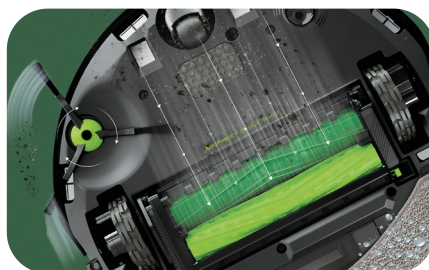

Aspiration puissante

Le nettoyage en quatre étapes associe notre brosse latérale, nos 2 extracteurs en caoutchouc multisurfaces, notre aspiration surpuissante et notre laveur unique en son genre. Sur les sols durs, il aspire et lave en même temps. Sur les moquettes et tapis, il soulève sa lingette et l'éloigne en toute sécurité, afin de poursuivre son travail avec une aspiration puissante.