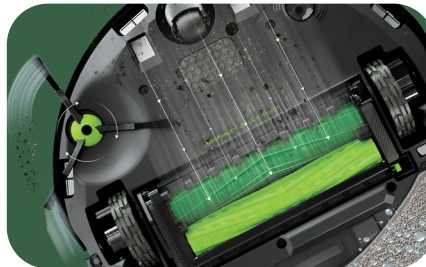

Roomba Combo®

j7+

Fonctions de l'aspirateur robot et du robot laveur de sols Roomba Combo® j7+

La propreté réinventée

Roomba Combo® j7+ est le premier robot 2-en-1 véritablement autonome. Laissez-le travailler, pour que votre moquette et vos sols durs soient nettoyés en un seul passage de 92 mètres carrés.

Le seul robot rétractable 2-en-1 automatique

D'autres robots 2-en-1 soulèvent leur lingette de seulement quelques millimètres au-dessus de la moquette, et certains ne la soulèvent même pas du tout. Mais le nôtre remonte la lingette vers le haut du robot, évitant ainsi de mouiller là où il ne faut pas.

Nettoie les pièces de votre choix quand vous voulez

Grâce à son système iRobot OS avancé, il sait où nettoyer et peut cibler les zones nécessitant un nettoyage renforcé. Vous pouvez même définir la quantité de solution de nettoyage que le robot utilise. Chaque pièce ne nécessite pas le même type d'effort.

Aspiration puissante

Le nettoyage en quatre étapes associe notre brosse latérale, nos 2 extracteurs en caoutchouc multisurfaces, notre aspiration surpuissante et notre laveur unique en son genre. Sur les sols durs, il aspire et lave en même temps. Sur les moquettes et tapis, il soulève sa lingette et l'éloigne en toute sécurité, afin de poursuivre son travail avec une aspiration puissante.