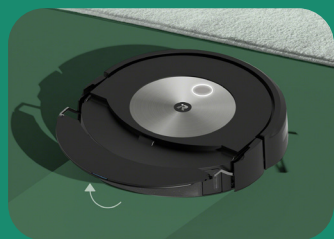

Robot®

Roomba Combo®

Aspirateur robot et
robot laveur de sols

Le premier modèle 2-en-1 véritablement autonome

Découvrez le Roomba Combo® j7+, le premier vrai robot aspirateur et laveur autonome, et le seul à disposer d'une lingette qui se soulève entièrement pour ne pas toucher la moquette ou les tapis.

Un système qui garde la moquette au sec

Contrairement aux autres robots 2-en-1, lorsqu'il détecte de la moquette / un tapis, sa lingette remonte automatiquement vers le haut du robot pour prévenir les risques d'humidité. Laissez simplement le Roomba Combo® j7+ faire son travail, pour une propreté totale.

Roomba Combo®

j7+

Fonctions de l'aspirateur robot et du robot laveur de sols Roomba Combo® j7+

La propreté réinventée

Roomba Combo® j7+ est le premier robot 2-en-1 véritablement autonome. Laissez-le travailler, pour que votre moquette et vos sols durs soient nettoyés en un seul passage de 92 mètres carrés.

Le seul robot rétractable 2-en-1 automatique

D'autres robots 2-en-1 soulèvent leur lingette de seulement quelques millimètres au-dessus de la moquette, et certains ne la soulèvent même pas du tout. Mais le nôtre remonte la lingette vers le haut du robot, évitant ainsi de mouiller là où il ne faut pas.