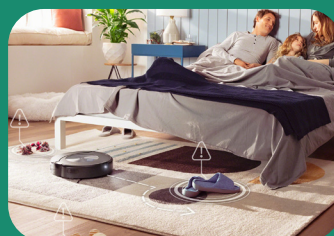

Robot®

Roomba Combo®

Aspirateur robot et
robot laveur de sols

Le premier modèle 2-en-1 véritablement autonome

Découvrez le Roomba Combo® j7+, le premier vrai robot aspirateur et laveur autonome, et le seul à disposer d'une lingette qui se soulève entièrement pour ne pas toucher la moquette ou les tapis.

Un système qui garde la moquette au sec

Contrairement aux autres robots 2-en-1, lorsqu'il détecte de la moquette / un tapis, sa lingette remonte automatiquement vers le haut du robot pour prévenir les risques d'humidité. Laissez simplement le Roomba Combo® j7+ faire son travail, pour une propreté totale.