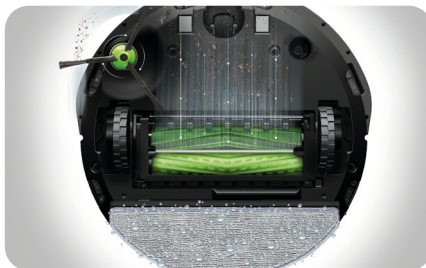

## Des performances remarquables pour un ramassage efficace

Il déloge les saletés tenaces grâce à un système de nettoyage en 4 étapes doté de 2 extracteurs en caoutchouc multi-surfaces, d'une brosse latérale pour nettoyer le long des murs et dans les coins, d'une aspiration surpuissante et d'une lingette de lavage pour des sols impeccables.