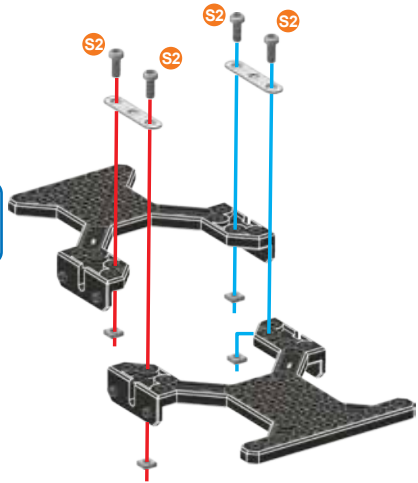

TABLE OF CONTENTS/SOMMAIRE

ÍNDICE / INHALTSVERZEICHNIS / INHOUD / INDICE / ÍNDICE / СОДЕРЖАНИЕ

- EN.** Content: 305 parts, 2 real tools, 1 sticker sheet, 1 instruction sheet for 1 model.
FR. Contenu : 305 pièces, 2 vrais outils, 1 feuillet d'autocollants, 1 notice de montage pour 1 modèle.
ES. Contenido: 305 piezas, 2 herramientas reales, 1 hoja de calcomanías, 1 guía de instrucciones para 1 modelo.
DE. Inhalt: 305 Teile, 2 echte Werkzeuge, 1 Bogen mit Aufklebern, 1 Bauanleitung für 1 Modell.
NL. Inhoud: 305 onderdelen, 2 stuks gereedschap, 1 stickervel, 1 bouw instructie voor 1 model.
IT. Contenuto: 305 pezzi, 2 attrezzi, 1 foglio di adesivi, 1 guida per l'uso per 1 modello.
PT. Conteúdo: 305 peças, 2 ferramentas reais, 1 cartela de adesivos, 1 folha de instruções para 1 modelo.
RU. В коробке: 305 деталей, 2 настоящих инструмента, 1 лист с наклейками, 1 инструкция по сборке 1 модели.

1

| | | |
|--|----------------|----|
| | 9.5 mm 3/8" | x4 |
| | | x4 |
| | | x2 |
| | | x1 |
| | | x1 |

| | | |
|--|----|-----|
| | S2 | 1:1 |
|--|----|-----|

2

| | | |
|--|---------------|----|
| | 25.4 mm 1" | x2 |
| | | x2 |
| | | x1 |
| | | x4 |
| | A238 | x2 |
| | | x2 |
| | | x2 |