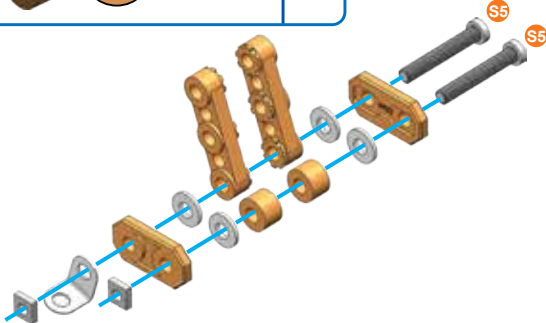

TABLE OF CONTENTS/SOMMAIRE

ÍNDICE / INHALTSVERZEICHNIS / INHOUD / INDICE / ÍNDICE / СОДЕРЖАНИЕ

- EN.** Content: 305 parts, 2 real tools, 1 sticker sheet, 1 instruction sheet for 1 model.
FR. Contenu : 305 pièces, 2 vrais outils, 1 feuillet d'autocollants, 1 notice de montage pour 1 modèle.
ES. Contenido: 305 piezas, 2 herramientas reales, 1 hoja de calcomanías, 1 guía de instrucciones para 1 modelo.
DE. Inhalt: 305 Teile, 2 echte Werkzeuge, 1 Bogen mit Aufklebern, 1 Bauanleitung für 1 Modell.
NL. Inhoud: 305 onderdelen, 2 stuks gereedschap, 1 stickervel, 1 bouw instructie voor 1 model.
IT. Contenuto: 305 pezzi, 2 attrezzi, 1 foglio di adesivi, 1 guida per l'uso per 1 modello.
PT. Conteúdo: 305 peças, 2 ferramentas reais, 1 cartela de adesivos, 1 folha de instruções para 1 modelo.
RU. В коробке: 305 деталей, 2 настоящих инструмента, 1 лист с наклейками, 1 инструкция по сборке 1 модели.

1

| | | |
|--|----------------|----|
| | 9.5 mm 3/8" | x4 |
| | | x4 |
| | | x2 |
| | | x1 |
| | | x1 |

| | | |
|--|----|-----|
| | S2 | 1:1 |
|--|----|-----|

2

| | | |
|--|---------------|----|
| | 25.4 mm 1" | x2 |
| | | x2 |
| | | x1 |
| | | x4 |
| | A238 | x2 |
| | | x2 |
| | | x2 |

| | | |
|--|------|-----|
| | S5 | 1:1 |
| | A238 | |

3

| | | |
|--|---------------|----|
| | 25.4 mm 1" | x1 |
| | | x1 |
| | | x1 |
| | A338 | x2 |

| | | |
|--|------|-----|
| | S5 | 1:1 |
| | A338 | |