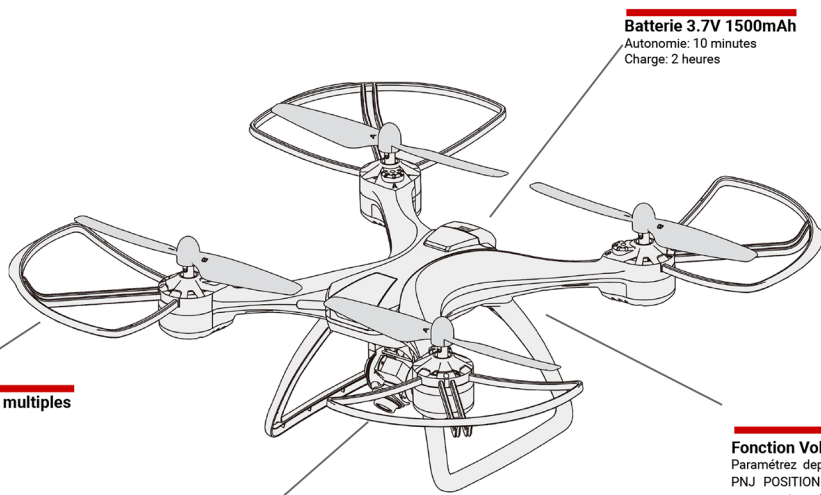

R-POWER GPS

Le R-POWER GPS est un drone GPS équipé d'une caméra FHD 1080P orientable. Doté de nombreuses fonctions GPS telles que le vol orbital, le suivi GPS, et le parcours de vol, le R-POWER GPS vous offre la possibilité d'enregistrer des vidéos aériennes uniques. De plus le R-POWER GPS est compatible avec l'application mobile PNJ POSITION, ce qui vous permet de paramétrer le drone ou d'accéder aux informations de vol et retours vidéos depuis un smartphone.

Return to home
Return to home

Follow me
Follow me

R-POWER GPS

INFORMATIONS LOGISTIQUES

	Nom du produit	R-POWER GPS
	REF PNJ	DRO-R-POWER GPS
	EAN	3760196439660
	HS CODE	950300
	Longueur (mm)	332
	Largeur (mm)	332
	Hauteur (mm)	102
	Poids Net du produit (g)	190
PRODUIT	Poids Brut du produit (g)	1565
	EAN	3760196439660
	QTÉ / INNER	1
	Longueur (mm)	423
	Largeur (mm)	133
	Hauteur (mm)	296
PKG	Poids brut (kg)	1.565

Batterie 3.7V 1500mAh
Autonomie: 10 minutes
Charge: 2 heures

Fonctions GPS multiples
Carte interactive
Parcours de vol
Follow Me
Vol orbital

Caméra FHD Wifi orientable
Orientable 1 axe via radiocommande
Définition: 1920*1080P
Images par seconde: 25
Retour vidéo sur app

Fonction Vol Orbital:
Paramétrez depuis l'app mobile PNJ POSITION un point GPS autour duquel le R-POWER effectuera un vol orbital.

INCLUS DANS LE PACK

- 1 x R-Power GPS
- 1 x Batterie Li-Po 3.7V 1500 mAh
- 1 x Radiocommande 2.4 Ghz
- 1 x Set de Piles 1.5V
- 1 x Cable USB de chargement
- 4 x Protections d'hélice
- 1 x Tournevis
- 1 x Manuel & Enveloppe PNJ