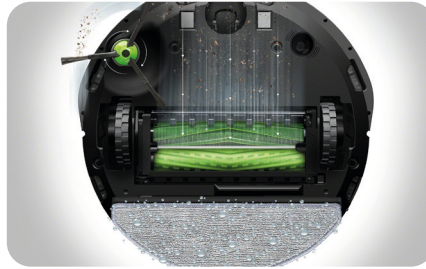

Une navigation intelligente

Le Roomba Combo® i5 mémorise l'agencement de votre domicile et élabore des cartes intelligentes Imprint®. Ainsi, il peut nettoyer en lignes droites parallèles, aspirer et laver les sols des pièces de votre choix, mais aussi reprendre là où il s'est arrêté une fois rechargé.

Idéal pour les petits espaces aux sols durs

Fonctionnalités du robot aspirateur et laveur Roomba Combo® i5

Reprend là où il s'était arrêté

Nos robots savent quand ils doivent se recharger. Une fois que cela est fait, ils reprennent exactement là où ils s'étaient arrêtés pour un nettoyage minutieux en toutes circonstances.

Des performances remarquables pour un ramassage efficace

Il déloge les saletés tenaces grâce à un système de nettoyage en 4 étapes doté de 2 extracteurs en caoutchouc multi-surfaces, d'une brosse latérale pour nettoyer le long des murs et dans les coins, d'une aspiration surpuissante et d'une lingette de lavage pour des sols impeccables.

Se concentre sur la saleté

Grâce à la technologie Dirt Detect™, le robot Roomba Combo® i5 détecte les zones les plus sales de votre domicile et les nettoie en profondeur.

« Alexa, demande à Roomba Combo de nettoyer la cuisine. »